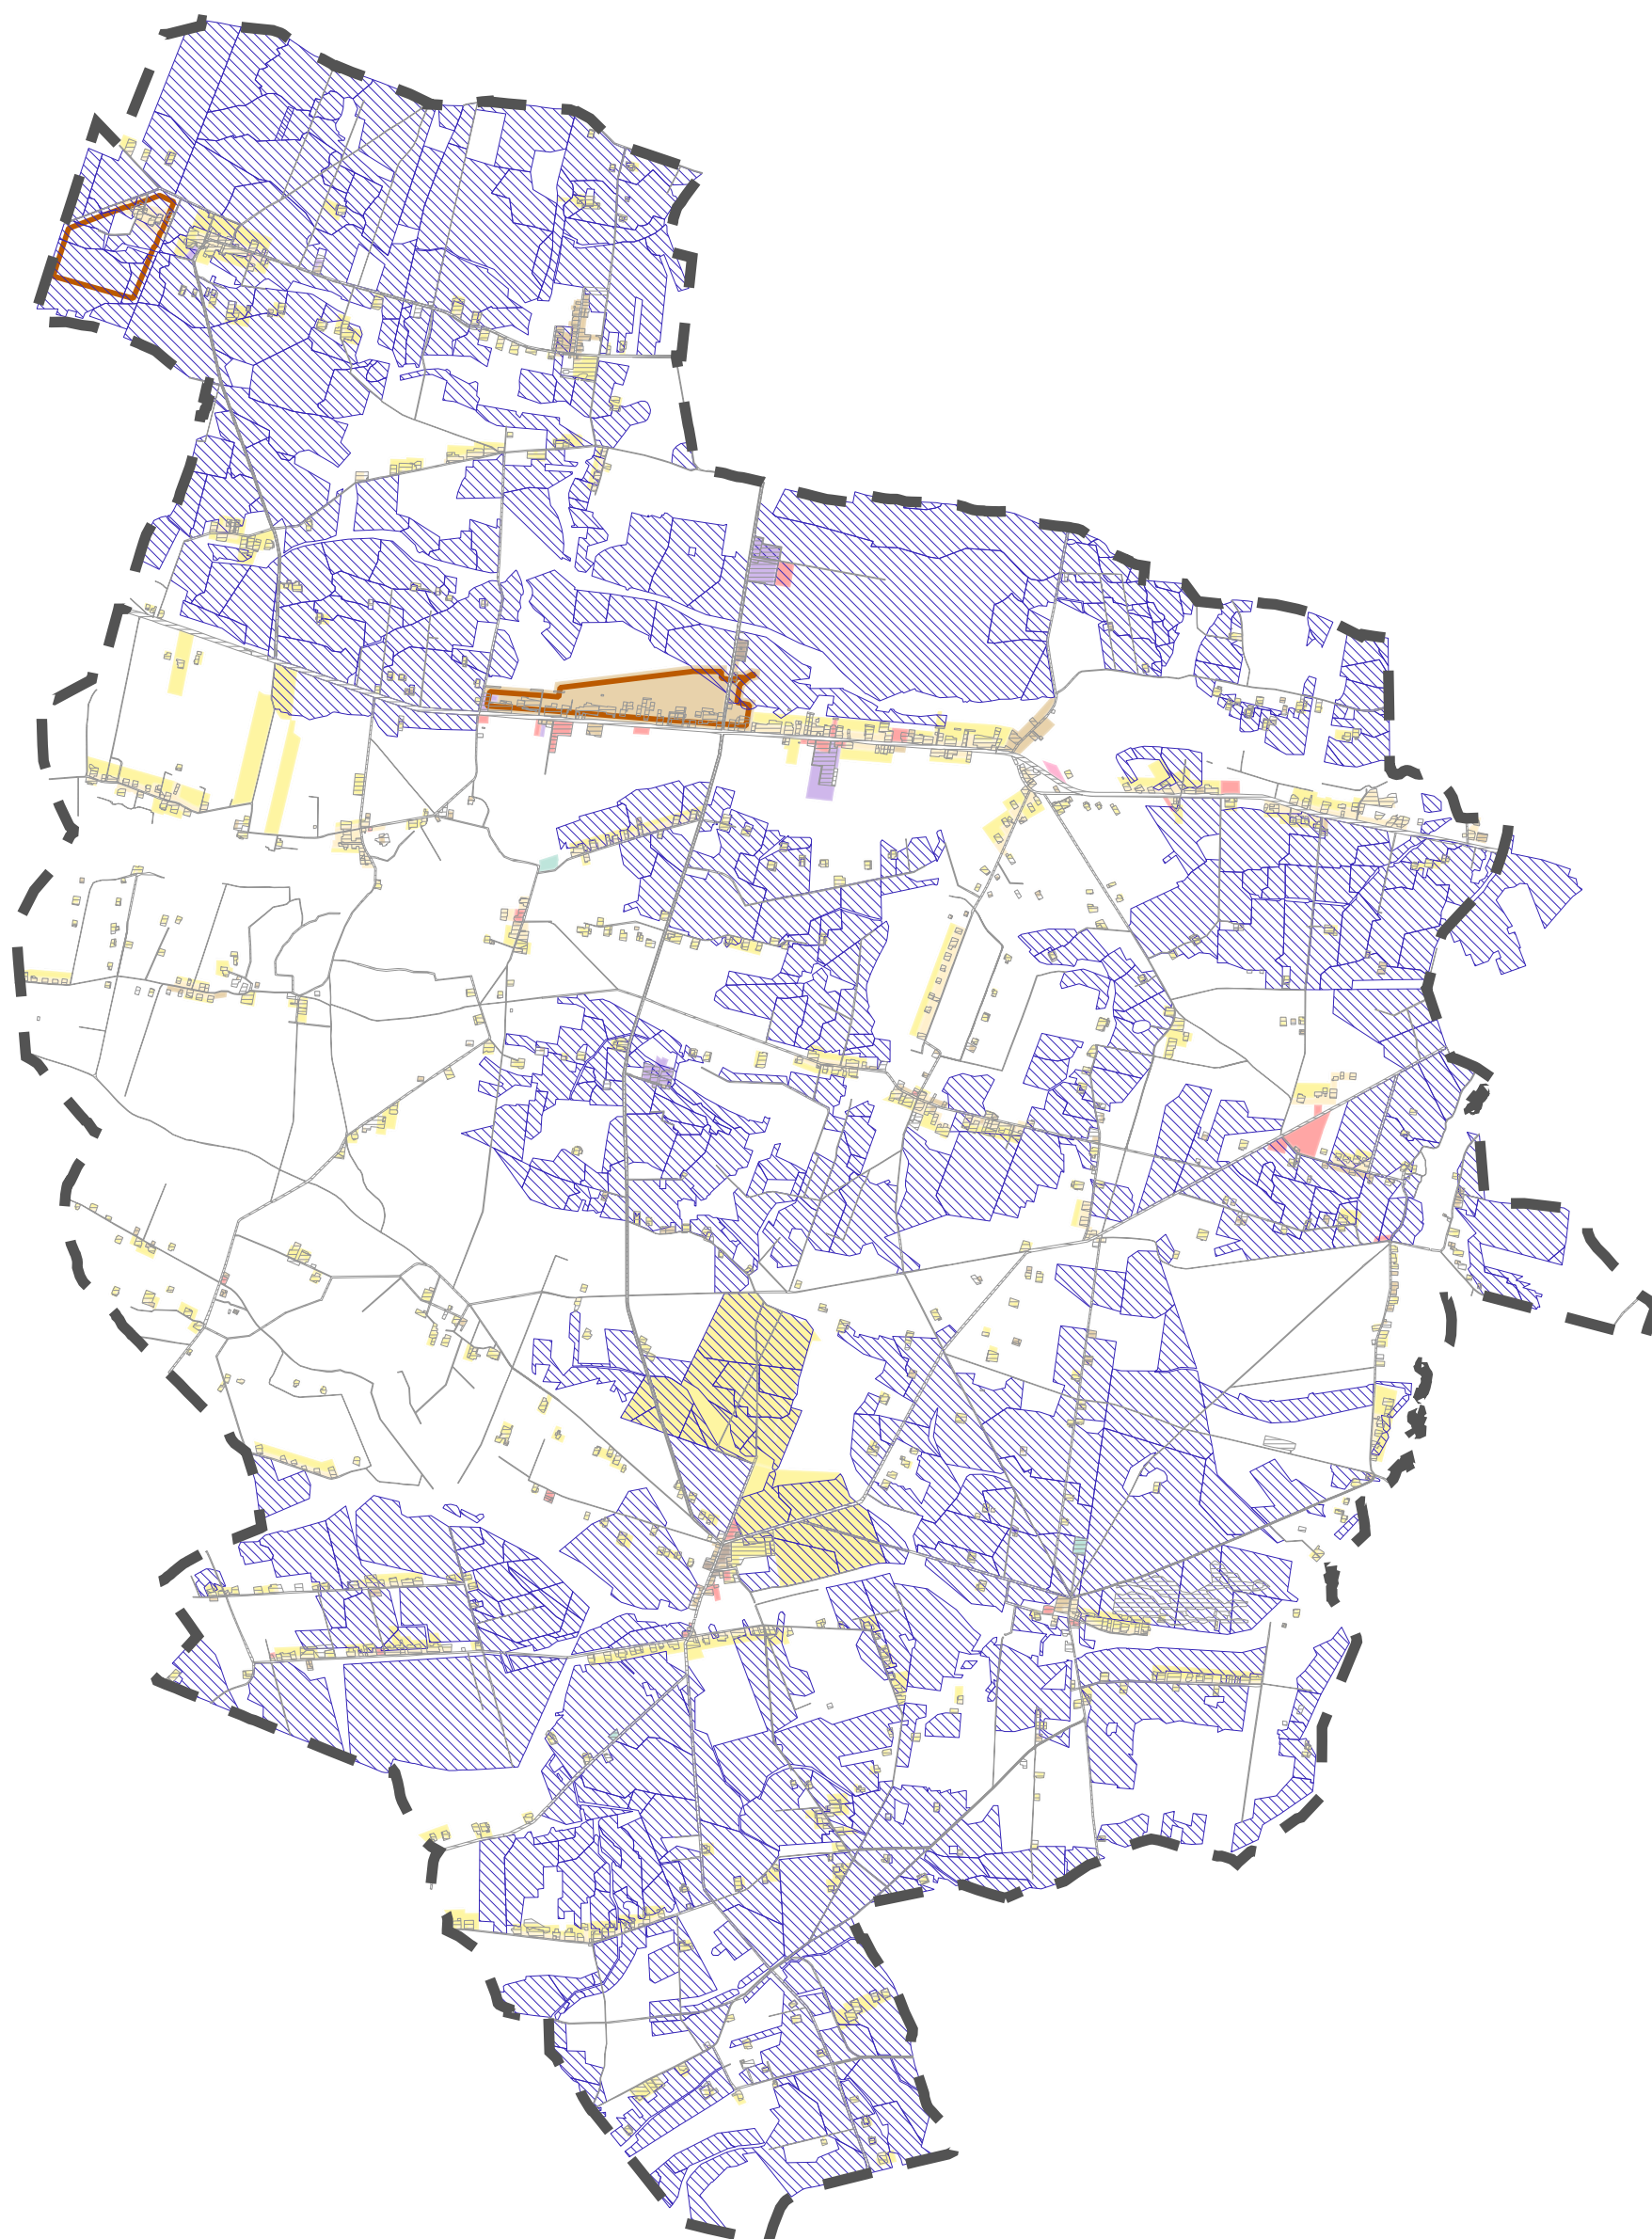

1. Obszary gruntów zmeliorowanych

0 1 2 km

Strefy planistyczne POG umożliwiające realizację zabudowy

- SW - strefa wielofunkcyjna z zabudową mieszkaniową wielorodzinną
- SJ - strefa wielofunkcyjna z zabudową mieszkaniową jednorodziną
- SZ - strefa wielofunkcyjna z zabudową zagrodową
- SU - strefa usługowa

SH - strefa handlu wielkopowierzchniowego

- SP - strefa gospodarcza
- SR - strefa produkcji rolniczej
- SC - strefa cmentarzy
- Obszary gruntów zmeliorowanych

Obowiązujące miejscowe plany zagospodarowania przestrzennego

- Grunty zabudowane i zurbanizowane
- Granica gminy Dzierżania