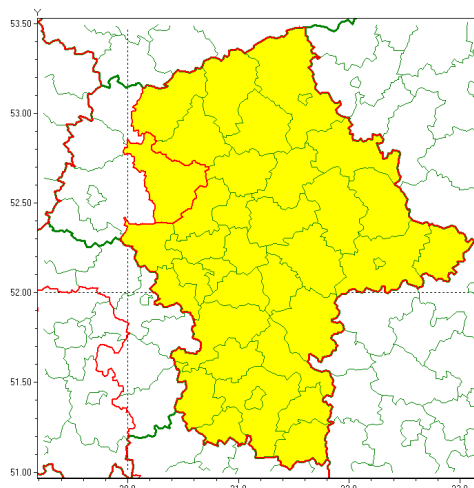

Zasięg ostrzeżenia w województwie

Burze z gradem

Ostrzeżenie meteorologiczne Nr 46

| | |
|--|--|
| Nazwa biura | IMGW-PIB Centralne Biuro Prognoz Meteorologicznych - Wydział w Warszawie |
| Zjawisko/stopień zagrożenia | Burze z gradem/ 1 |
| Obszar | województwo mazowieckie powiat płoński |
| Ważność | od godz. 13:00 dnia 18.05.2021 do godz. 21:00 dnia 18.05.2021 |
| Przebieg | Prognozowane są burze, którym miejscami będą towarzyszyć opady deszczu do 25 mm oraz porywy wiatru do 70 km/h. Możliwy grad. |
| Prawdopodobieństwo wystąpienia zjawiska(%) | 70% |
| Uwagi | Brak. |
| Dyrektor synoptyk IMGW-PIB | Katarzyna Cisiłowska |
| Godzina i data wydania | godz. 09:53 dnia 18.05.2021 |
| SMS | IMGW-PIB OSTRZEGA: BURZE Z GRADEM/1 mazowieckie/płoński od 13:00/18.05 do 21:00/18.05.2021 deszcz 25 mm, grad, porywy 70 km/h. |