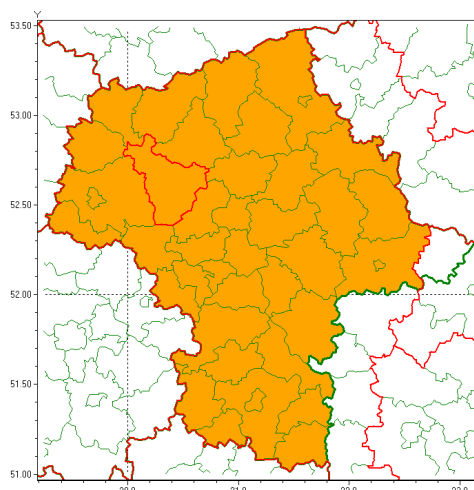

Zasięg ostrzeżenia w województwie

Burze z gradem

Ostrzeżenie meteorologiczne Nr 62

Nazwa biura	IMGW-PIB Centralne Biuro Prognoz Meteorologicznych - Wydział w Warszawie
Zjawisko/stopień zagrożenia	Burze z gradem/ 2
Obszar	województwo mazowieckie powiat płocki
Ważność	od godz. 12:00 dnia 09.07.2021 do godz. 04:00 dnia 10.07.2021
Przebieg	Prognozowane są burze, którym miejscami będą towarzyszyć ulewne opady deszczu od 30 mm do 50 mm lokalnie do 60 mm oraz porywy wiatru do 100 km/h, lokalnie 110 km/h. Miejscami grad.
Prawdopodobieństwo wystąpienia zjawiska(%)	80%
Uwagi	Brak.
Dyrektor synoptyk IMGW-PIB	Dorota Pacocha
Godzina i data wydania	godz. 11:47 dnia 09.07.2021
SMS	IMGW-PIB OSTRZEŻA: BURZE Z GRADEM/2 mazowieckie/płocki od 12:00/09.07 do 04:00/10.07.2021 deszcz 30-50, lok.60 mm, grad, porywy 100 km/h, lok.110 km/h.