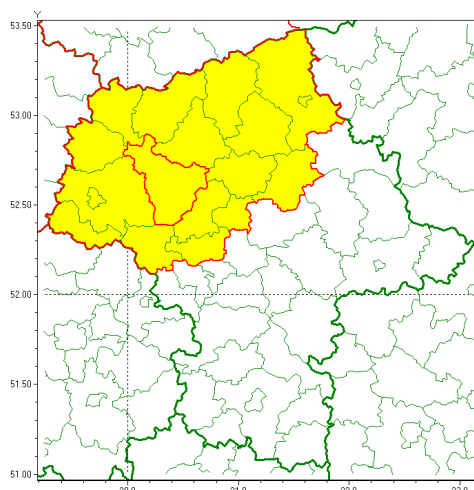

Zasięg ostrzeżenia w województwie

Gęsta mgła

Ostrzeżenie meteorologiczne Nr 28

Nazwa biura	IMGW-PIB Centralne Biuro Prognoz Meteorologicznych - Wydział w Warszawie
Zjawisko/stopień zagrożenia	Gęsta mgła/ 1
Obszar	województwo mazowieckie powiat płoński
Ważność	od godz. 23:00 dnia 02.03.2021 do godz. 09:00 dnia 03.03.2021
Przebieg	Prognozuje się gęste mgły, lokalnie mrozne, w zasięgu których widzialność miejscami do 100 m.
Prawdopodobieństwo wystąpienia zjawiska(%)	80%
Uwagi	Brak.
Dyrektor synoptyk IMGW-PIB	Dorota Pacocha
Godzina i data wydania	godz. 11:59 dnia 02.03.2021
SMS	IMGW-PIB OSTRZEŻENIE: MGŁA/1 mazowieckie/płoński od 23:00/02.03 do 09:00/03.03.2021 widzialność 100 m.