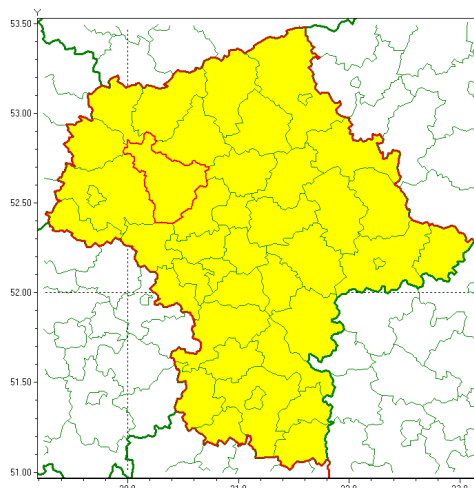

### Zasięg ostrzeżenia w województwie

Gęsta mgła

### Ostrzeżenie meteorologiczne Nr 83

<b>Nazwa biura</b>	IMGW-PIB Centralne Biuro Prognoz Meteorologicznych w Warszawie
<b>Zjawisko/stopień zagrożenia</b>	Gęsta mgła/ 1
<b>Obszar</b>	województwo mazowieckie <b>powiat płoński</b>
<b>Ważność</b>	od godz. 18:00 dnia 18.12.2020 do godz. 10:00 dnia 19.12.2020
<b>Przebieg</b>	Prognozuje się gęste mgły, w zasięgu których widzialność wynosi do 100 m.
<b>Prawdopodobieństwo wystąpienia zjawiska(%)</b>	80%
<b>Uwagi</b>	Brak.
<b>Dyrektor synoptyk IMGW-PIB</b>	Ilona Bazyluk
<b>Godzina i data wydania</b>	godz. 12:17 dnia 18.12.2020
<b>SMS</b>	IMGW-PIB OSTRZEŻENIE: MGŁA/1 mazowieckie/płoński od 18:00/18.12 do 10:00/19.12.2020 widzialność 100 m.