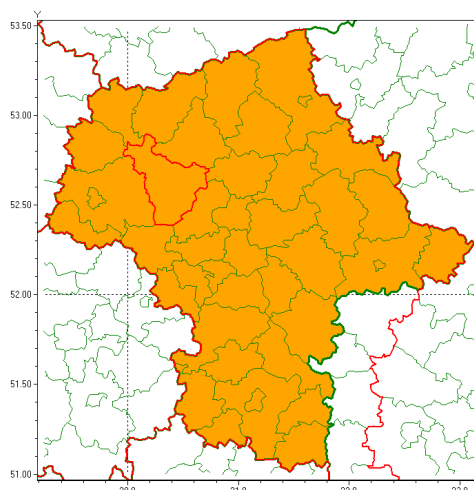

email: meteo.warszawa@imgw.pl

www: www.imgw.pl

Zasięg ostrzeżenia w województwie

Burze z gradem

Ostrzeżenie meteorologiczne Nr 53

Nazwa biura	IMGW-PIB Centralne Biuro Prognoz Meteorologicznych w Warszawie
Zjawisko/stopień zagrożenia	Burze z gradem/ 2
Obszar	województwo mazowieckie powiat płoński
Ważność	od godz. 18:00 dnia 28.07.2020 do godz. 03:00 dnia 29.07.2020
Przebieg	Prognozuje się wystąpienie burz z opadami deszczu miejscami od 20 mm do 30 mm, lokalnie do 40 mm oraz porywami wiatru do 90 km/h, lokalnie do 110 km/h. Miejscami grad. Najbardziej intensywne zjawiska burzowe prognozowane są na południu, w centrum i na wschodzie regionu.
Prawdopodobieństwo wystąpienia zjawiska(%)	70%
Uwagi	Brak.
Dyrektor synoptyk IMGW-PIB	Michał Pilecki
Godzina i data wydania	godz. 13:40 dnia 28.07.2020
SMS	IMGW-PIB OSTRZEŻENIE: BURZE Z GRADEM/2 mazowieckie/płoński od 18:00/28.07 do 03:00/29.07.2020 deszcz 40 mm, porywy 110 km/h.